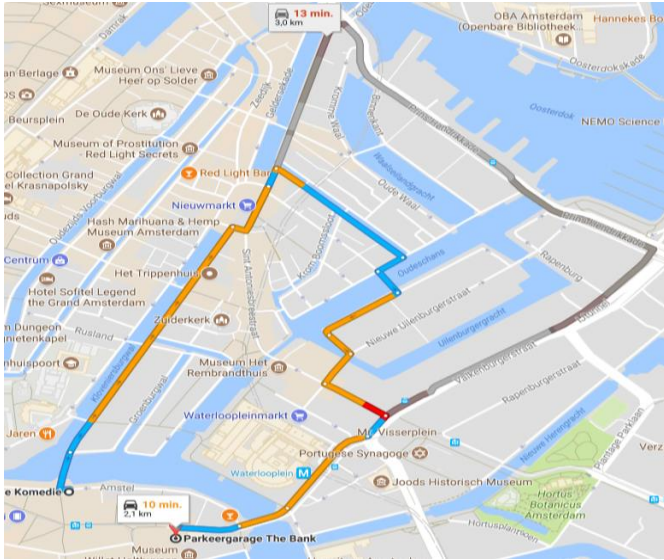

Parkeren

Locatie	Straat	Kosten per uur	Dagkaart	Hoogte	Afstand	Korting
The bank www.parkereninthebank.nl	Amstelstraat 12	€ 6,00	€ 60,00	2.10m.	2 km.	Eerste 4 uur voor €12,00 euro. Kortingskaart DKK.
Waterlooplein https://www.p1.nl/	Valkenburgstraat 238	€ 5,00	€20,00 (24u) €10,00 (avond)	1.90m.	2,5 km.	Zie link in de kolom Locatie. Op deze link, 20 min voor aankomst aanmelden.
Parking Oosterdok www.parkingcentrumoosterdok.nl	Oosterdoksstraat 150	€ 5,00	€ 15,00	2.10m.	2 km.	
Parkbee Weesperstraat https://parkbee.com	Nieuwe Prinsengracht 75	€ 2,25	€ 22,50	1.95m.	2,8 km.	Beperkt plek en alleen via online inloggen
Plantage Muidergracht (straat)	Plantage Muidergracht	€ 4,00		nvt.	3 km.	

The bank

Waterlooplein

Parking Oosterdok

Parkbee Weesperstraat