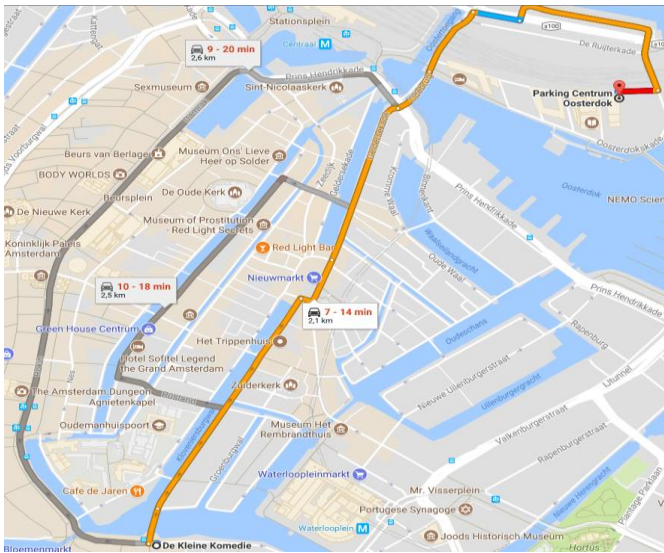

Parkeren

Locatie	Straat	Kosten per uur	Dagkaart	Hoogte	Afstand	Korting
The bank www.parkereninthebank.nl	Amstelstraat 12	€ 6,00	€ 60,00	2.10m.	2 km.	Eerste 4 uur voor €12,00 euro. Kortingskaart DKK.
Waterlooplein https://www.p1.nl/	Valkenburgstraat 238	€ 5,00	€20,00 (24u) €10,00 (avond)	1.90m.	2,5 km.	Zie link in de kolom Locatie. Op deze link, 20 min voor aankomst aanmelden.
Parking Oosterdok www.parkingcentrumoosterdok.nl	Oosterdoksstraat 150	€ 5,00	€ 15,00	2.10m.	2 km.	
Parkbee Weesperstraat https://parkbee.com	Nieuwe Prinsengracht 75	€ 2,25	€ 22,50	1.95m.	2,8 km.	Beperkt plek en alleen via online inloggen
Plantage Muidergracht (straat)	Plantage Muidergracht	€ 4,00		nvt.	3 km.	

The bank

Waterlooplein

Parking Oosterdok

Parkbee Weesperstraat