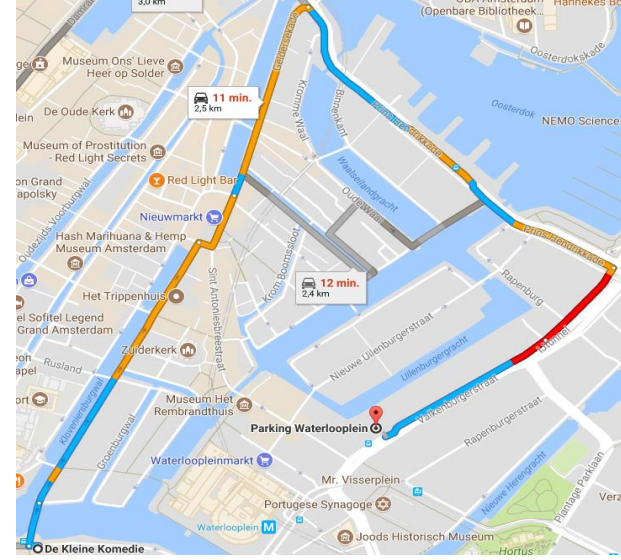

Parkeren

Locatie	Straat	Kosten per uur	Dagkaart	Hoogte	Afstand	Korting
The bank www.parkereninthebank.nl	Amstelstraat 12	€ 6,00	€ 60,00	2.10m.	2 km.	Eerste 4 uur voor €12,00 euro. Kortingskaart DKK.
Waterlooplein https://www.p1.nl/	Valkenburgstraat 238	€ 5,00	€20,00 (24u) €10,00 (avond)	1.90m.	2,5 km.	Zie link in de kolom Locatie. Op deze link, 20 min voor aankomst aanmelden.
Parking Oosterdok www.parkingcentrumoosterdok.nl	Oosterdoksstraat 150	€ 5,00	€ 15,00	2.10m.	2 km.	
Parkbee Weesperstraat https://parkbee.com	Nieuwe Prinsengracht 75	€ 2,25	€ 22,50	1.95m.	2,8 km.	Beperkt plek en alleen via online inloggen
Plantage Muidergracht (straat)	Plantage Muidergracht	€ 4,00		nvt.	3 km.	

The bank

Waterlooplein

Parking Oosterdok

Parkbee Weesperstraat