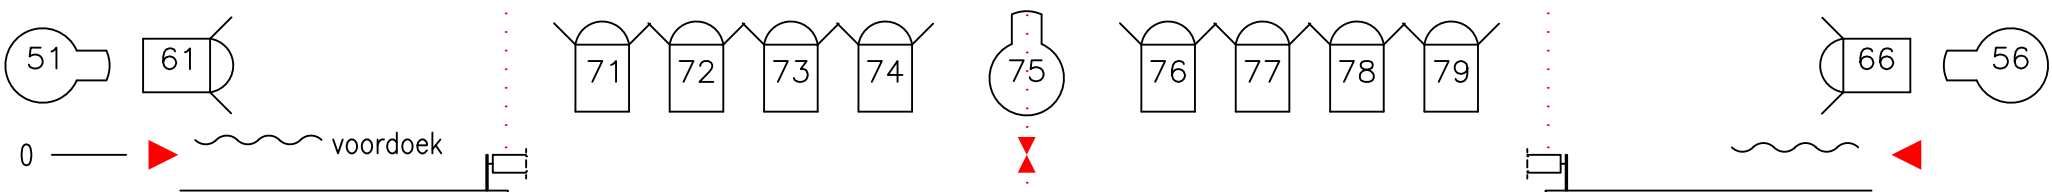

Horizon Trek 19	DMX	501	502	503	504	505	506
Batterij	LEE	106	139	195

1
1KW PC
met Kleppen

1
1KW PC

1	2	3
---	---	---

Robert Juliat
Dalis 860 M1

1
2KW Profiel

1
1KW Profiel

Brandscherm

* Moeilijk op eigen kant te stellen