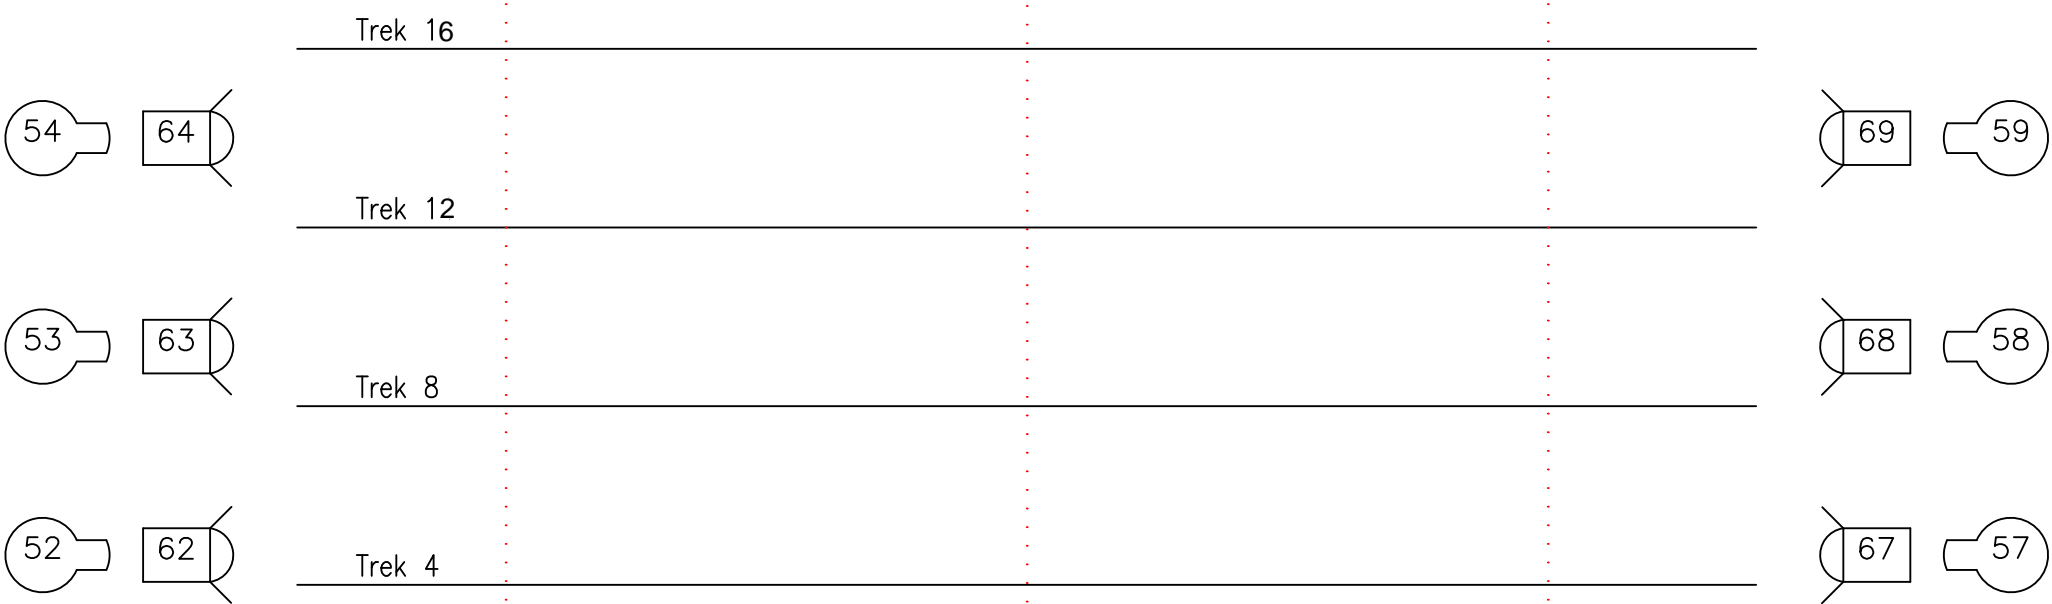

Horizon Trek 19	DMX	501	502	503	504	505	506
Batterij	LEE	106	139	195

1
1KW PC
met Kleppen

1
1KW PC

1	2	3
---	---	---

Robert Juliat
Dalis 860 M1

1
2KW Profiel

1
1KW Profiel

Brandscherm

* Moeilijk op eigen kant te stellen