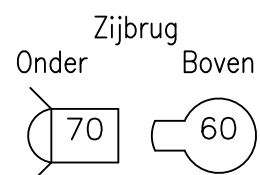

Horizon Trek 19	DMX	501	502	503	504	505	506
Batterij	LEE	106	139	195

1
1KW PC
met Kleppen

1
1KW PC

1	2	3
---	---	---

Robert Juliat
Dalis 860 M1

1
2KW Profiel

1
1KW Profiel

Brandscherm

* Moeilijk op eigen kant te stellen