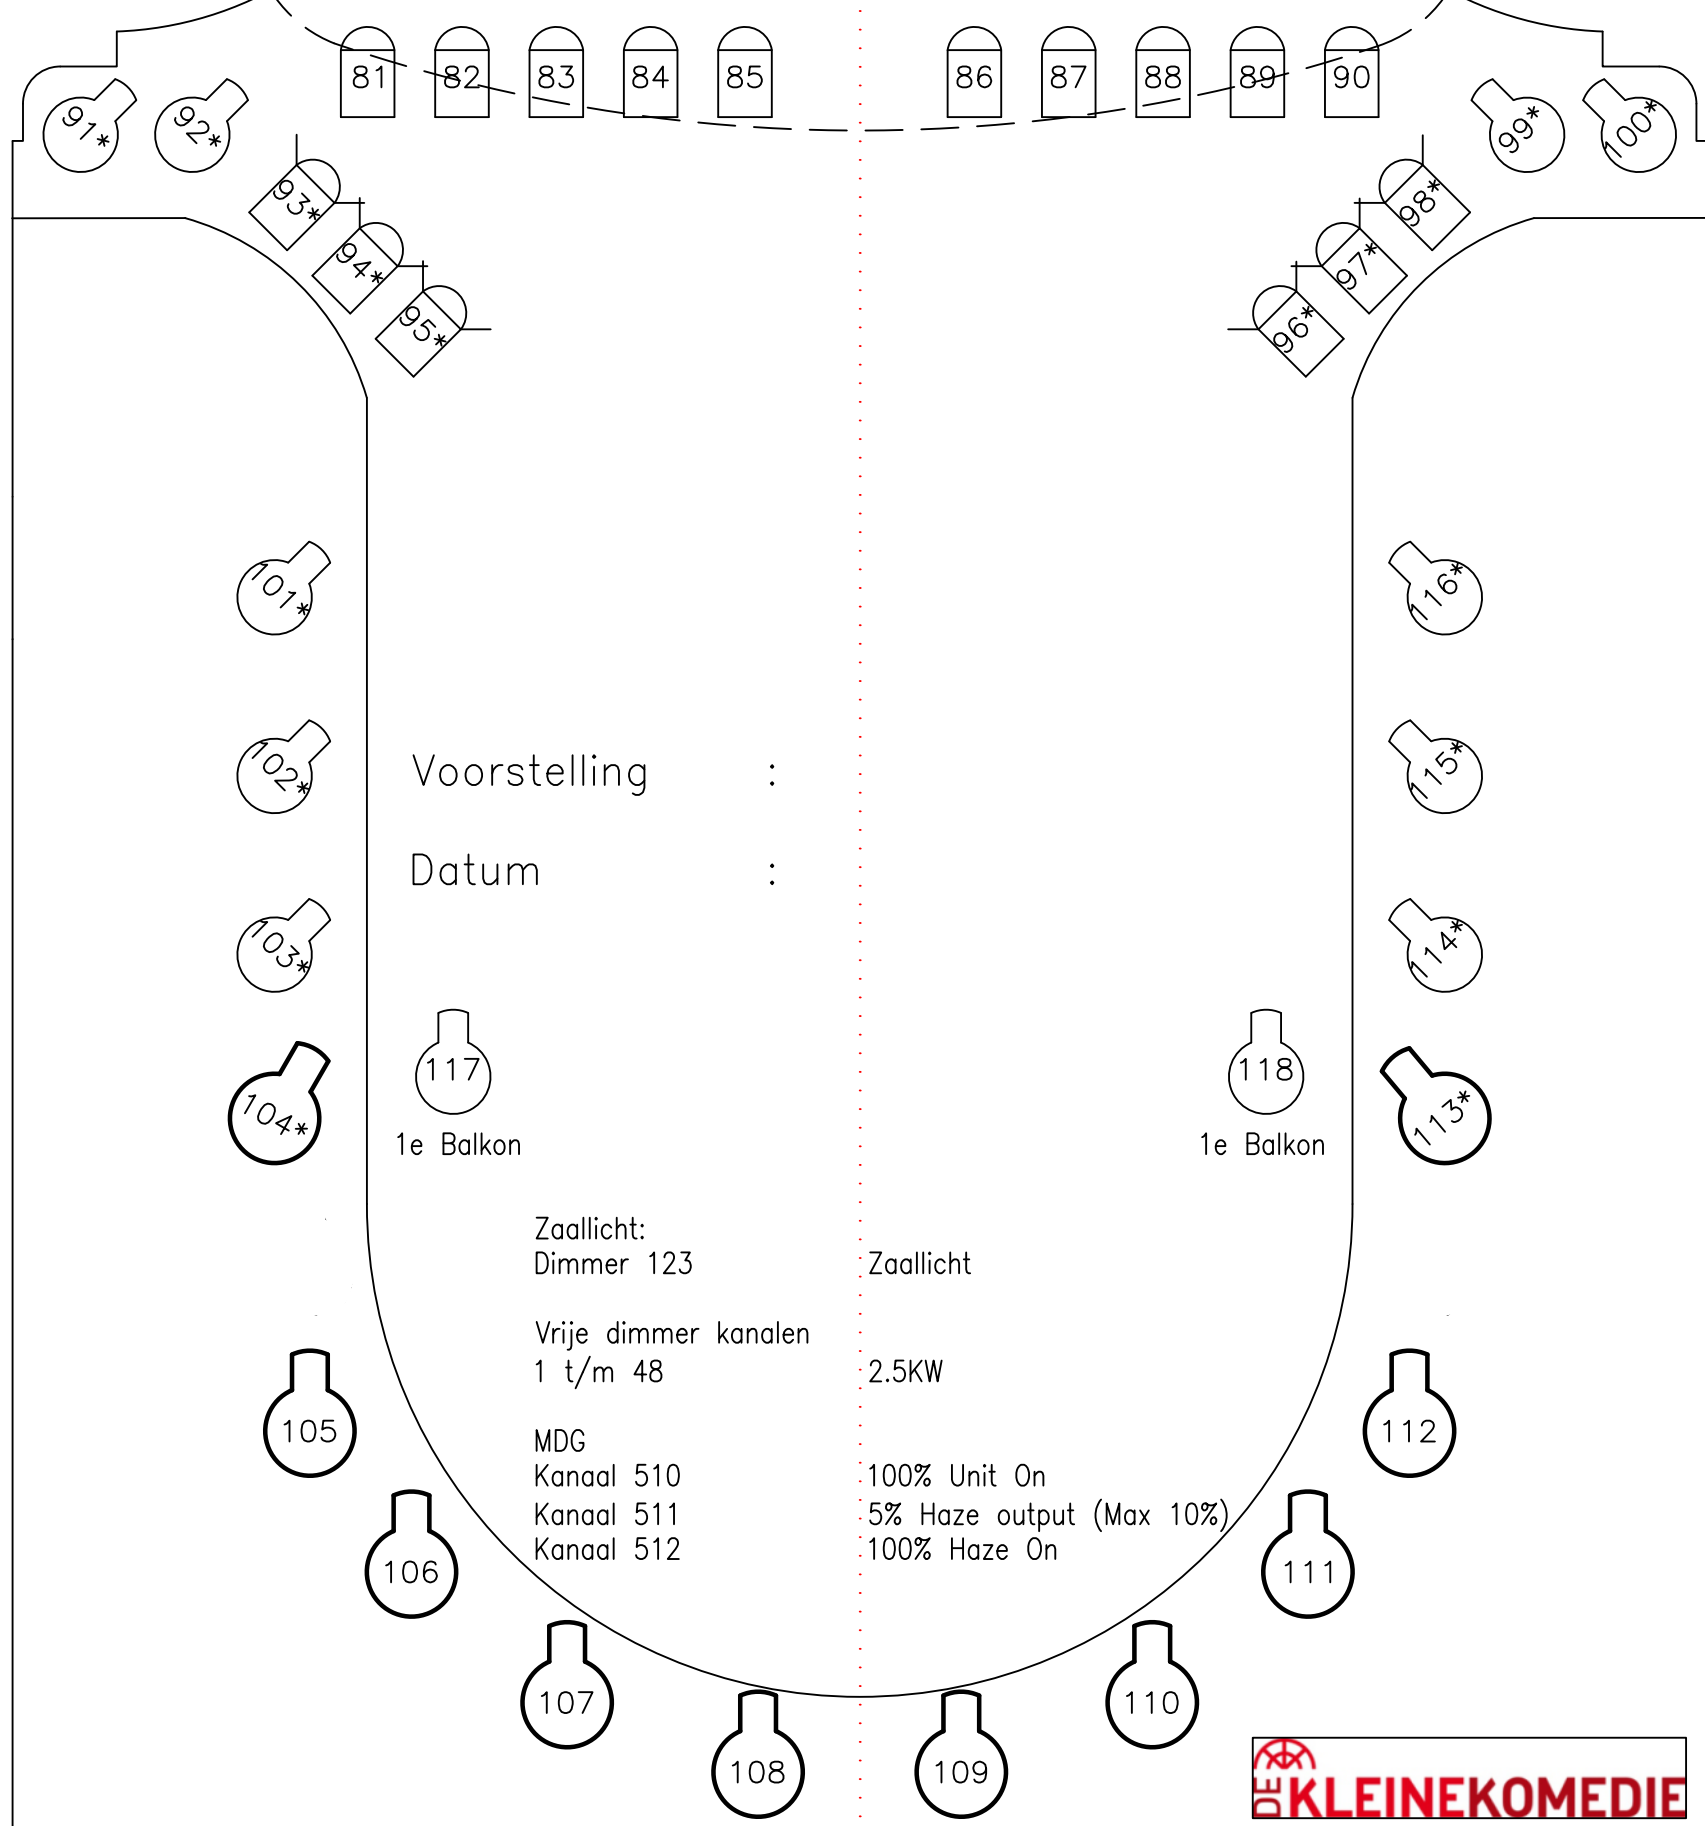

Horizon Trek 19	DMX	501	502	503	504	505	506
Batterij	LEE	106	139	195

1
1KW PC
met Kleppen

1
1KW PC

1	2	3
---	---	---

Robert Juliat
Dalis 860 M1

1
2KW Profiel

1
1KW Profiel

Brandscherm

* Moeilijk op eigen kant te stellen