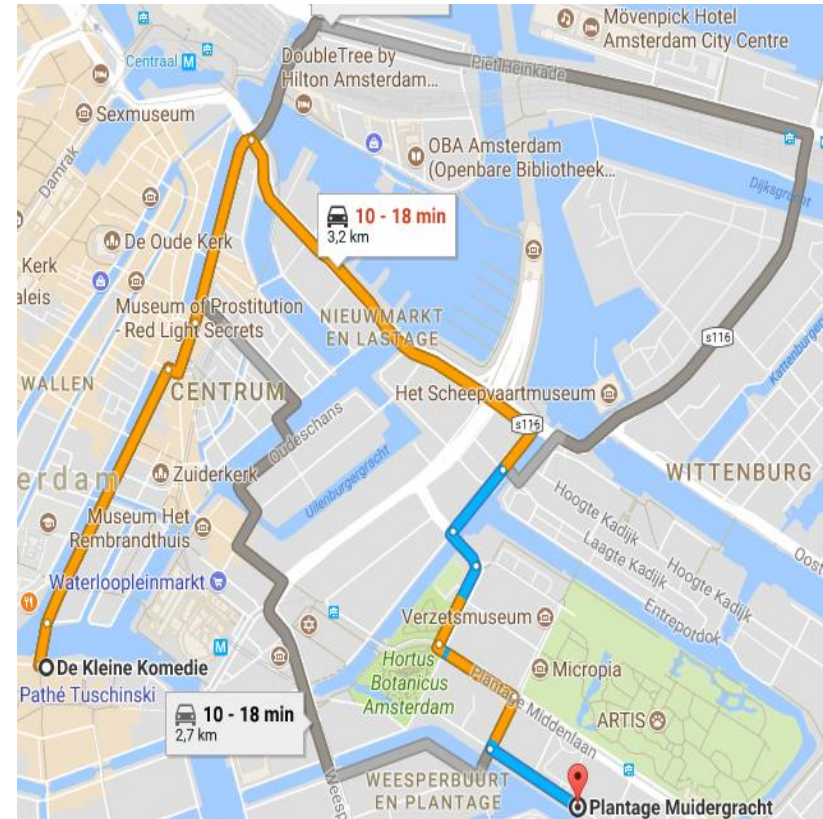

Parkeren in de buurt van De Kleine Komedie

Parkeerlocatie	Q-Park Waterlooplein	Q-Park The Bank
Straat	Valkenburgstraat 238	Amstelstraat 12
Kosten per uur	€8,-	€6,-
Dagkaart	€27,50 (Reservering noodzakelijk via onderstaande link)	€60,00
Hoogte	1.90 m	2.10 m
Afstand	2,5 km	2 km
Website	Parkeren De Kleine Komedie (q-park.nl)	The Bank Rembrandtplein (q-park.nl)
Korting	Parkeren De Kleine Komedie (q-park.nl)	Geen

Parkeerlocatie	Parking Oosterdok	Parkbee Amsterdam
Straat	Oosterdokstraat 150	Variabel
Kosten per uur	Variabel. €1,- per 10 minuten	Variabel (Reservering noodzakelijk via onderstaande link)
Dagkaart	Variabel. €5,- t/m €25,- (Reservering noodzakelijk via onderstaande link)	Variabel (Reservering noodzakelijk via onderstaande link)
Hoogte	2.10 m	Variabel
Afstand	2 km	Variabel
Website	Parking Centrum Oosterdok Parkeren v.a. € 5,- per dag Amsterdam	Goedkoop Parkeren in Amsterdam – Vanaf €10 per dag ParkBee
Korting	Geen	Geen

Parkeeroptie voor aan de straat met kans op plek langere voertuigen:

Plantage Muidergracht

Kosten per uur: €6,00
Afstand: 3 km

Q-Park Waterlooplein
Valkenburgstraat 238

Q-Park The Bank
Amstelstraat 12

Parking Oosterdok
Oosterdokstraat 15