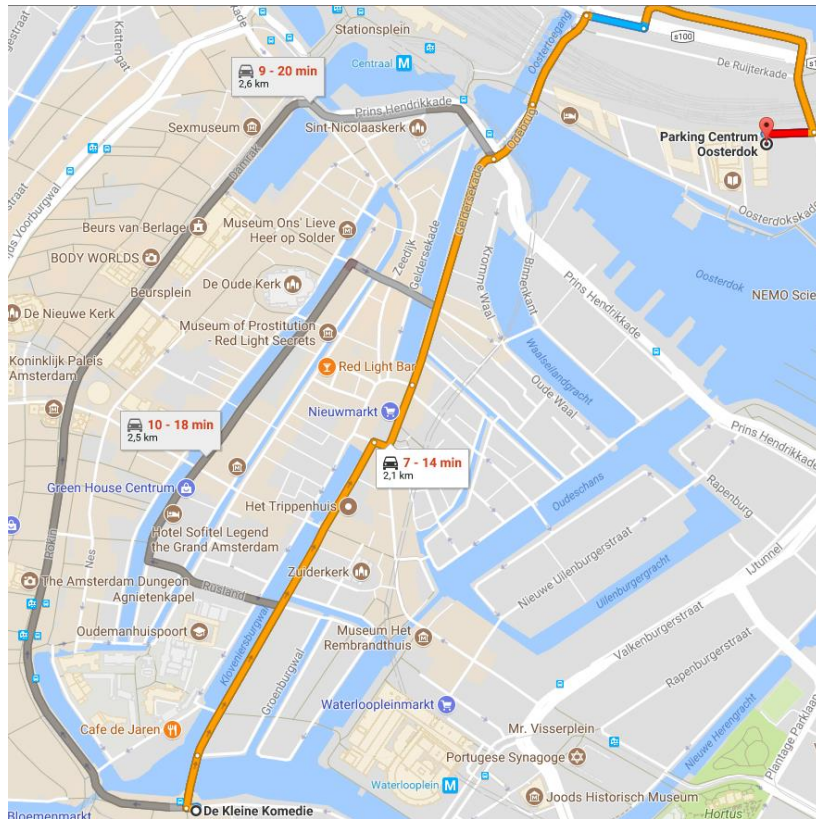

Parkeren in de buurt van De Kleine Komedie

Parkeerlocatie	Q-Park Waterlooplein	Q-Park The Bank
Straat	Valkenburgstraat 238	Amstelstraat 12
Kosten per uur	€8,-	€6,-
Dagkaart	€27,50 (Reservering noodzakelijk via onderstaande link)	€60,00
Hoogte	1.90 m	2.10 m
Afstand	2,5 km	2 km
Website	Parkeren De Kleine Komedie (q-park.nl)	The Bank Rembrandtplein (q-park.nl)
Korting	Parkeren De Kleine Komedie (q-park.nl)	Geen

Parkeerlocatie	Parking Oosterdok	Parkbee Amsterdam
Straat	Oosterdokstraat 150	Variabel
Kosten per uur	Variabel. €1,- per 10 minuten	Variabel (Reservering noodzakelijk via onderstaande link)
Dagkaart	Variabel. €5,- t/m €25,- (Reservering noodzakelijk via onderstaande link)	Variabel (Reservering noodzakelijk via onderstaande link)
Hoogte	2.10 m	Variabel
Afstand	2 km	Variabel
Website	Parking Centrum Oosterdok Parkeren v.a. € 5,- per dag Amsterdam	Goedkoop Parkeren in Amsterdam – Vanaf €10 per dag ParkBee
Korting	Geen	Geen

Parkeeroptie voor aan de straat met kans op plek langere voertuigen:

Plantage Muidergracht

Kosten per uur: €6,00
Afstand: 3 km

Q-Park Waterlooplein
Valkenburgstraat 238

Q-Park The Bank
Amstelstraat 12

Parking Oosterdok
Oosterdokstraat 15