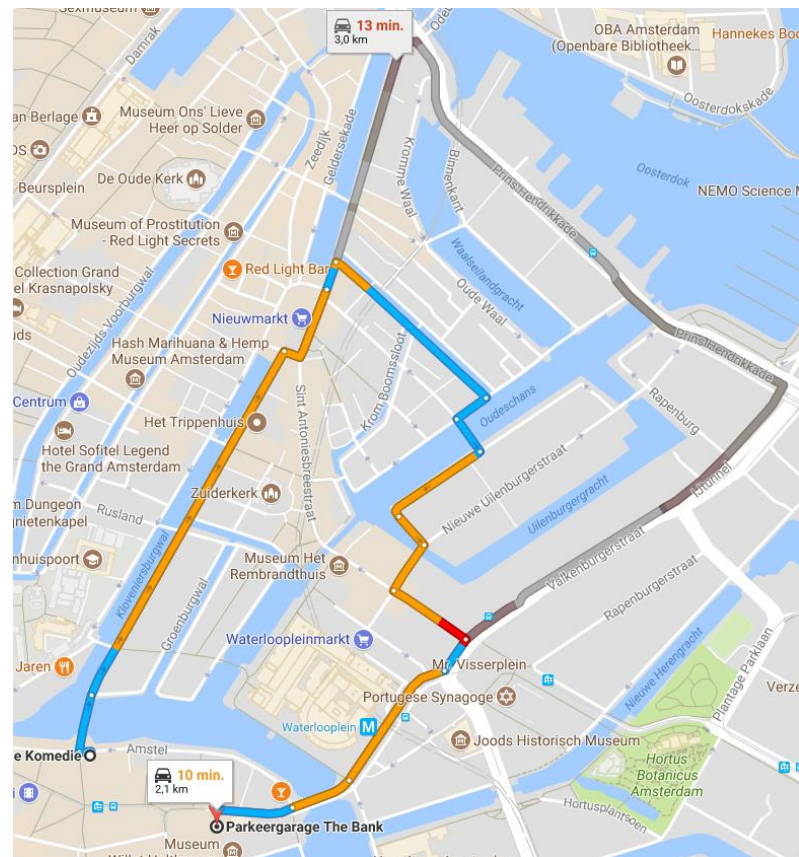

Parkeren in de buurt van De Kleine Komedie

Parkeerlocatie	Q-Park Waterlooplein	Q-Park The Bank
Straat	Valkenburgstraat 238	Amstelstraat 12
Kosten per uur	€8,-	€6,-
Dagkaart	€27,50 (Reservering noodzakelijk via onderstaande link)	€60,00
Hoogte	1.90 m	2.10 m
Afstand	2,5 km	2 km
Website	Parkeren De Kleine Komedie (q-park.nl)	The Bank Rembrandtplein (q-park.nl)
Korting	Parkeren De Kleine Komedie (q-park.nl)	Geen

Parkeerlocatie	Parking Oosterdok	Parkbee Amsterdam
Straat	Oosterdokstraat 150	Variabel
Kosten per uur	Variabel. €1,- per 10 minuten	Variabel (Reservering noodzakelijk via onderstaande link)
Dagkaart	Variabel. €5,- t/m €25,- (Reservering noodzakelijk via onderstaande link)	Variabel (Reservering noodzakelijk via onderstaande link)
Hoogte	2.10 m	Variabel
Afstand	2 km	Variabel
Website	Parking Centrum Oosterdok Parkeren v.a. € 5,- per dag Amsterdam	Goedkoop Parkeren in Amsterdam – Vanaf €10 per dag ParkBee
Korting	Geen	Geen

Parkeeroptie voor aan de straat met kans op plek langere voertuigen:

Plantage Muidergracht

Kosten per uur: €6,00
Afstand: 3 km

Q-Park Waterlooplein
Valkenburgstraat 238

Q-Park The Bank
Amstelstraat 12

Parking Oosterdok
Oosterdokstraat 15