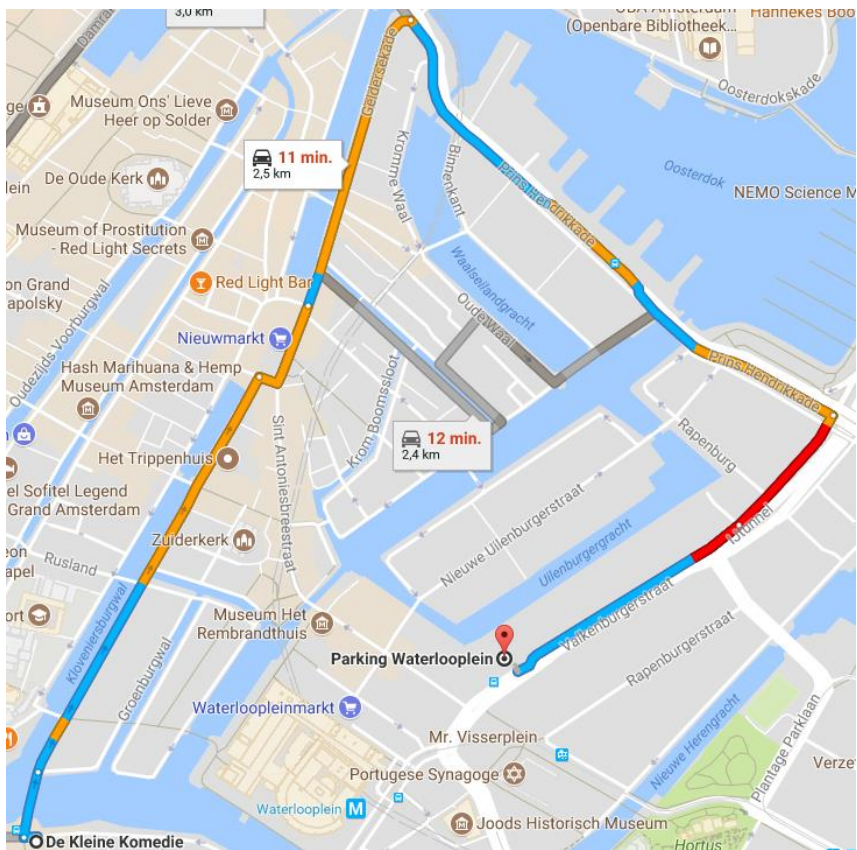

Parkeren in de buurt van De Kleine Komedie

Parkeerlocatie	Q-Park Waterlooplein	Q-Park The Bank
Straat	Valkenburgstraat 238	Amstelstraat 12
Kosten per uur	€8,-	€6,-
Dagkaart	€27,50 (Reservering noodzakelijk via onderstaande link)	€60,00
Hoogte	1.90 m	2.10 m
Afstand	2,5 km	2 km
Website	Parkeren De Kleine Komedie (q-park.nl)	The Bank Rembrandtplein (q-park.nl)
Korting	Parkeren De Kleine Komedie (q-park.nl)	Geen

Parkeerlocatie	Parking Oosterdok	Parkbee Amsterdam
Straat	Oosterdokstraat 150	Variabel
Kosten per uur	Variabel. €1,- per 10 minuten	Variabel (Reservering noodzakelijk via onderstaande link)
Dagkaart	Variabel. €5,- t/m €25,- (Reservering noodzakelijk via onderstaande link)	Variabel (Reservering noodzakelijk via onderstaande link)
Hoogte	2.10 m	Variabel
Afstand	2 km	Variabel
Website	Parking Centrum Oosterdok Parkeren v.a. € 5,- per dag Amsterdam	Goedkoop Parkeren in Amsterdam – Vanaf €10 per dag ParkBee
Korting	Geen	Geen

Parkeeroptie voor aan de straat met kans op plek langere voertuigen:

Plantage Muidergracht

Kosten per uur: €6,00
Afstand: 3 km

Q-Park Waterlooplein
Valkenburgstraat 238

Q-Park The Bank
Amstelstraat 12

Parking Oosterdok
Oosterdokstraat 15